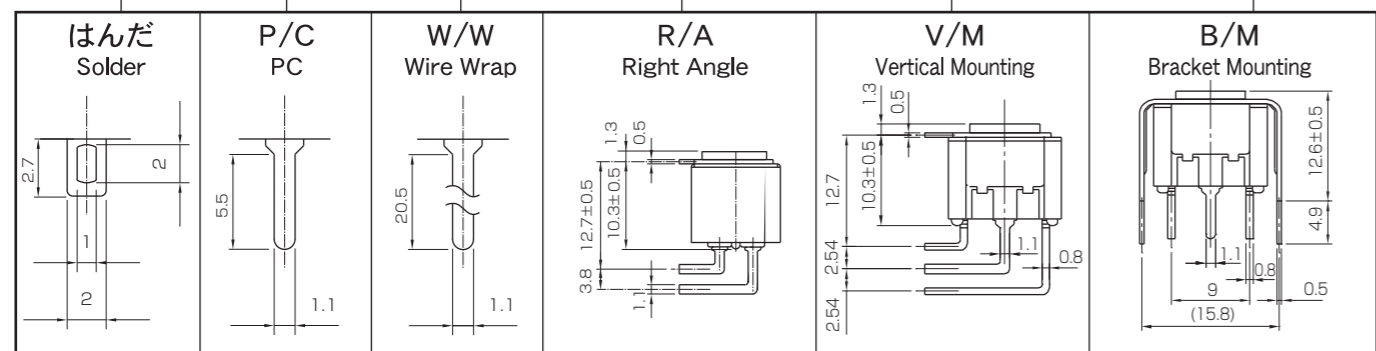

回路 Circuit	スイッチ特性 Switching Function			品名 Part No.	定格電流 Current Rating 01		品名 Part No.		定格電流 Current Rating 06		接続端子番号 Connecting Terminal		
	ON	OFF	(ON)		DC 28V	品名 Part No.	AC 125V	AC 250V	品名 Part No.	AC 125V	AC 250V	1	2
単極 双投 SP DT	ON	—	ON	3TF101D	50mA	3TF106D	6A	3A	—	—	—	—	—
	ON	OFF	ON	3TF101E	50mA	3TF106E	6A	3A	—	—	—	—	—
	ON	—	(ON)	3TF101F	50mA	3TF106F	6A	3A	2-3	—	—	1-2	—
	(ON)	OFF	(ON)	3TF101G	50mA	3TF106G	6A	3A	—	—	—	—	—
	ON	OFF	(ON)	3TF101H	50mA	3TF106H	6A	3A	—	—	—	—	—
2極 双投 DP DT	ON	—	ON	3TF201N	50mA	3TF206N	6A	3A	—	—	—	—	—
	ON	OFF	ON	3TF201P	50mA	3TF206P	6A	3A	—	—	—	—	—
	ON	—	(ON)	3TF201R	50mA	3TF206R	6A	3A	2-3	—	—	1-2	—
	(ON)	OFF	(ON)	3TF201S	50mA	3TF206S	6A	3A	5-6	—	—	4-5	—
	ON	OFF	(ON)	3TF201T	50mA	3TF206T	6A	3A	—	—	—	—	—
3極 双投 3P DT	ON	—	ON	3TF301D	50mA	3TF306D	6A	3A	—	—	—	—	—
	ON	OFF	ON	3TF301E	50mA	3TF306E	6A	3A	—	—	—	—	—
	ON	—	(ON)	3TF301F	50mA	3TF306F	6A	3A	2-3	—	—	1-2	—
	(ON)	OFF	(ON)	3TF301G	50mA	3TF306G	6A	3A	5-6	—	—	4-5	—
	ON	OFF	(ON)	3TF301H	50mA	3TF306H	6A	3A	8-9	—	—	7-8	—
4極 双投 4P DT	ON	—	ON	3TF401N	50mA	3TF406N	6A	3A	—	—	—	—	—
	ON	OFF	ON	3TF401P	50mA	3TF406P	6A	3A	—	—	—	—	—
	ON	—	(ON)	3TF401R	50mA	3TF406R	6A	3A	2-3	—	—	1-2	—
	(ON)	OFF	(ON)	3TF401S	50mA	3TF406S	6A	3A	5-6	—	—	4-5	—
	ON	OFF	(ON)	3TF401T	50mA	3TF406T	6A	3A	8-9	—	—	7-8	—
4極 双投 4P DT	ON	ON	ON	3TF401PA	50mA	3TF406PA	6A	3A	2-3	2-3	1-2	1-2	—
	(ON)	ON	(ON)	3TF401SA	50mA	3TF406SA	6A	3A	5-6	4-5	4-5	4-5	—
	ON	ON	(ON)	3TF401TA	50mA	3TF406TA	6A	3A	8-9	8-9	7-8	7-8	—

H

G

B/M

シリーズ名
Series Code

操作部形状
Actuator Shape

極数
Number of Poles

定格電流
Current Rating

スイッチ特性
Switching Function

メッキ
Contact Plating

端子部形状
Terminal Style

注) 3、4極にはR/A・B/Mはありません。
R/A and B/M versions are not available in 3PDT and 4PDT switches.

3T

シリーズ
Series

Actuator Shape
フラット(F)タイプ超小形トグルスイッチ
Flat Toggle Switches

特長

フラットタイプは操作部が指にフィットする羽子板状で、回転しない構造になっています。パネル表面に出る羽子板形状の操作部はパネルデザインをより美しくします。