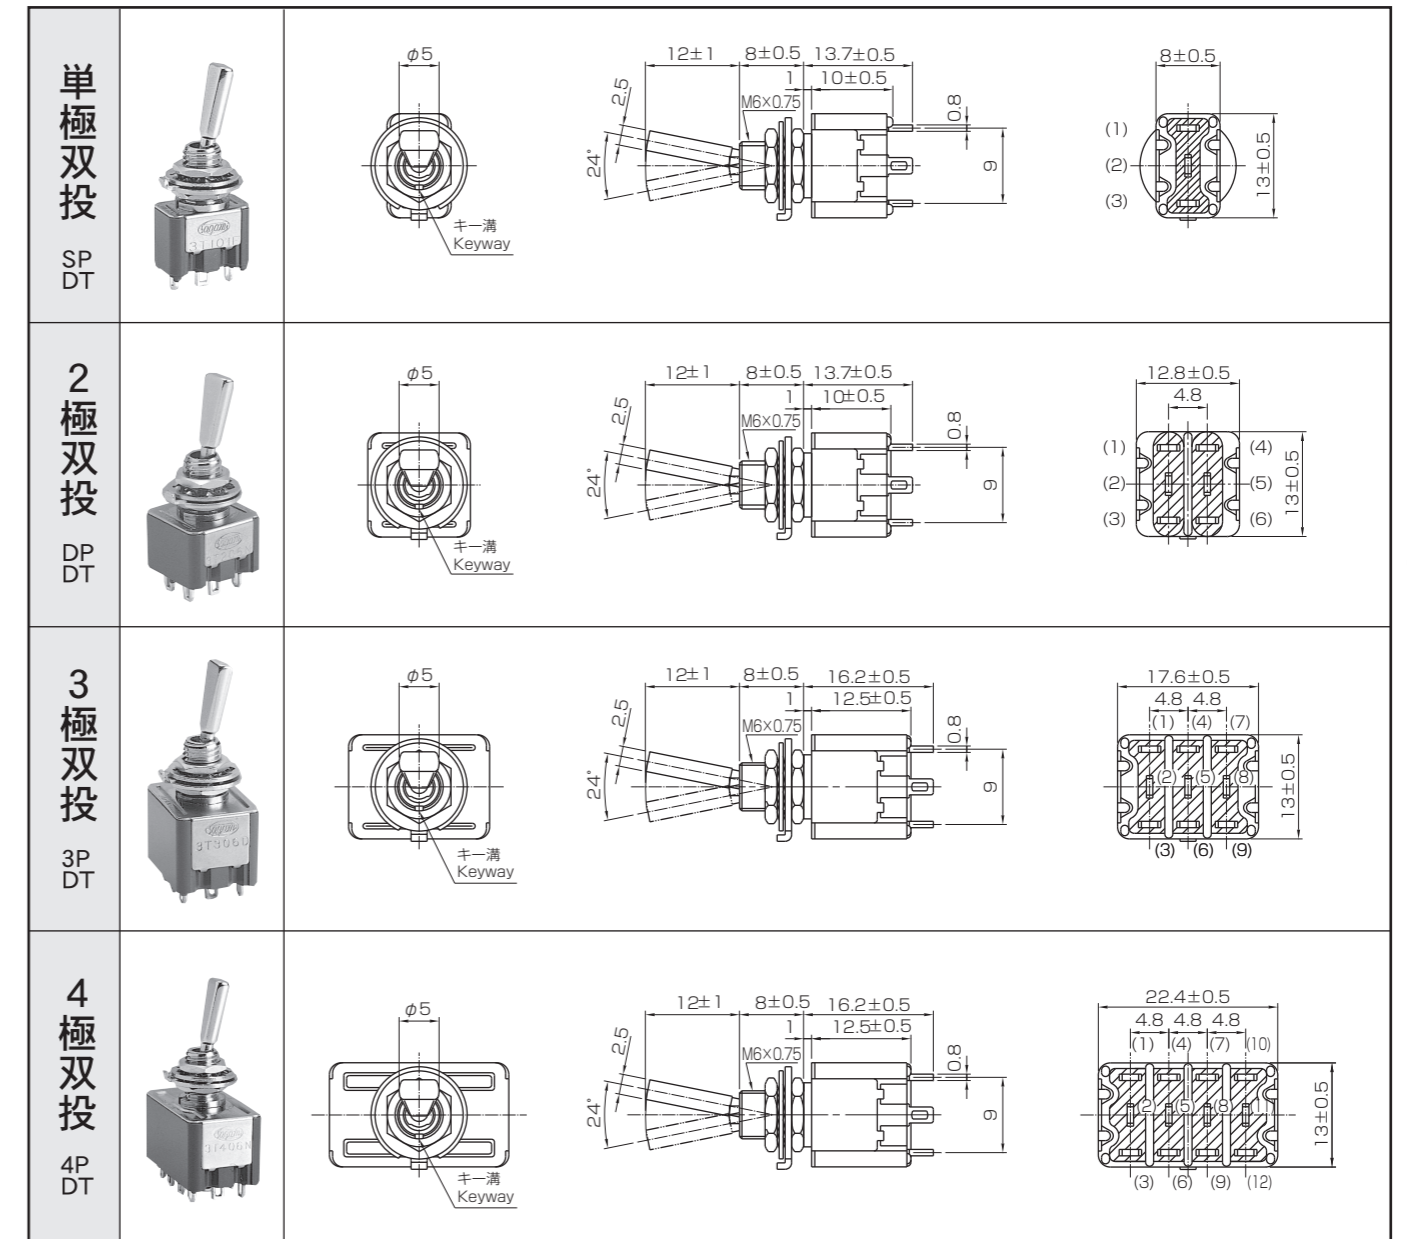

H

G

B/M

シリーズ名
Series Code

操作部形状
Actuator Shape

極数
Number of Poles

定格電流
Current Rating

スイッチ特性
Switching Function

メッキ
Contact Plating

端子部形状
Terminal Style

注) 3、4極にはR/A・B/Mはありません。
R/A and B/M versions are not available in 3PDT and 4PDT switches.

3T

シリーズ
Series

Actuator Shape
フラット(F)タイプ超小形トグルスイッチ
Flat Toggle Switches

特長

フラットタイプは操作部が指にフィットする羽子板状で、回転しない構造になっています。パネル表面に出る羽子板形状の操作部はパネルデザインをより美しくします。

Features

The 3TF range of switches has flattened levers, shaped like a paddle, featuring an attractive fingertip fit design for enhanced panel appearance and built-in anti-rotation.