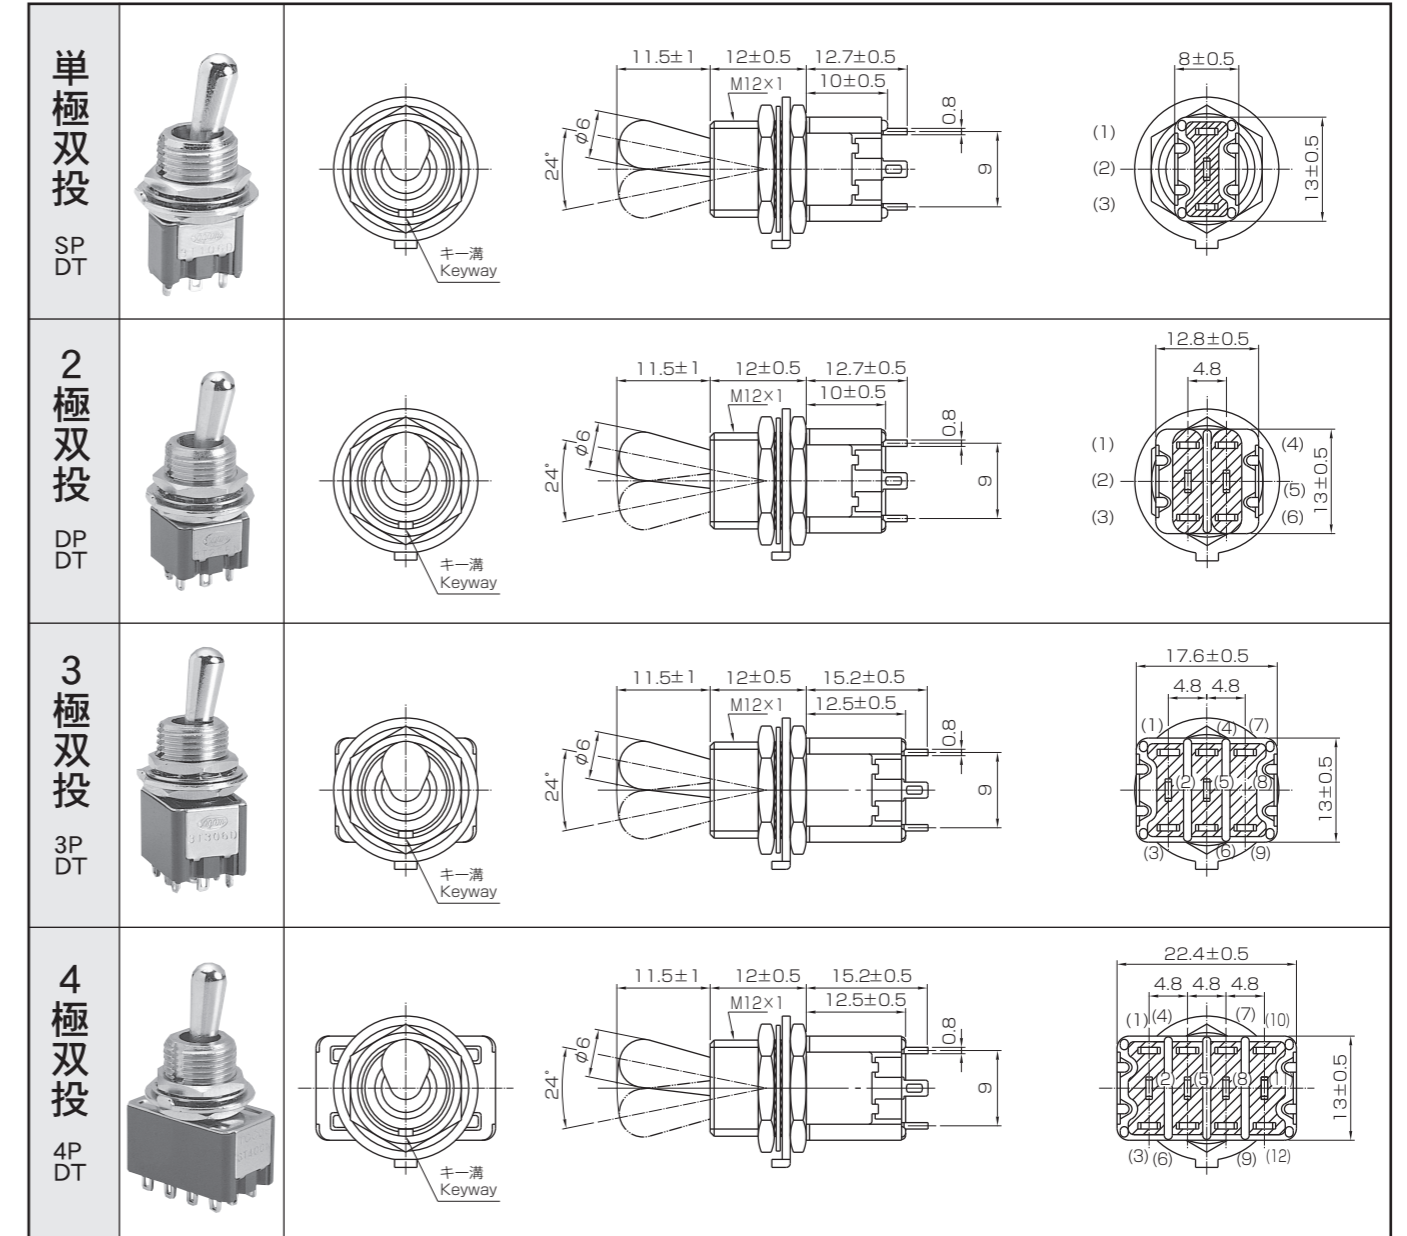

G

P/C

シリーズ名
Series Code

操作部形状
Actuator Shape

極数
Number of Poles

定格電流
Current Rating

スイッチ特性
Switching Function

メッキ
Contact Plating

端子部形状
Terminal Style

特長 ジャンボタイプは超小形でありながら安定感のあるトグルスイッチの操作部を備えております。従ってパネル内部にスペース制限があり、特に乱暴に取扱われるセットに使用するのに適しております。

Features The 3TJ range of switches employs jumbo (large) and robust actuators in a miniature body. Suitable for use with equipment with limited space inside its panel, which might be subject to manual abuse.

3T

シリーズ
Series

ジャンボ(J)タイプ超小形トグルスイッチ
Jumbo Toggle Switches

標準付属部品 Standard		別売付属部品 Optional	
六角ナット Hex Nut	ロックリング Locking Ring	内歯付ワッシャー Lock Washer	丸ナット Knurled Face Nut
部品番号 1710003 M12x1	部品番号 1730003	部品番号 1720006	部品番号 1710006 M12x1
ニッケルメッキ Nickel-Plated	ニッケルメッキ Nickel-Plated	ニッケルメッキ Nickel-Plated	ニッケルメッキ Nickel-Plated