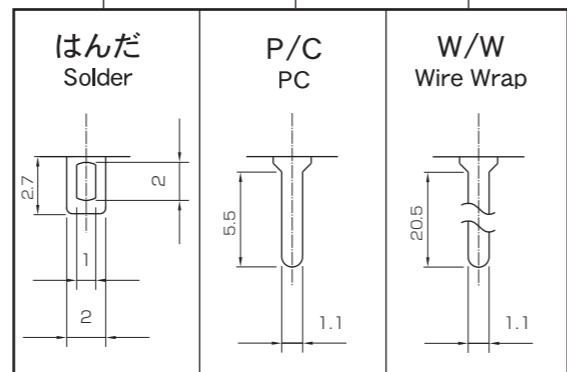

**G**

**P/C**

シリーズ名  
Series Code

操作部形状  
Actuator Shape

極数  
Number of Poles

定格電流  
Current Rating

スイッチ特性  
Switching Function

メッキ  
Contact Plating

端子部形状  
Terminal Style

**特長** ジャンボタイプは超小形でありながら安定感のあるトグルスイッチの操作部を備えております。従ってパネル内部にスペース制限があり、特に乱暴に取扱われるセットに使用するのに適しております。

**Features** The 3TJ range of switches employs jumbo (large) and robust actuators in a miniature body. Suitable for use with equipment with limited space inside its panel, which might be subject to manual abuse.

# 3T

シリーズ  
Series

ジャンボ(J)タイプ超小形トグルスイッチ  
Jumbo Toggle Switches

標準付属部品 Standard		別売付属部品 Optional	
六角ナット Hex Nut	ロックリング Locking Ring	内歯付ワッシャー Lock Washer	丸ナット Knurled Face Nut
部品番号 1710003 M12x1	部品番号 1730003	部品番号 1720006	部品番号 1710006 M12x1
ニッケルメッキ Nickel-Plated	ニッケルメッキ Nickel-Plated	ニッケルメッキ Nickel-Plated	ニッケルメッキ Nickel-Plated