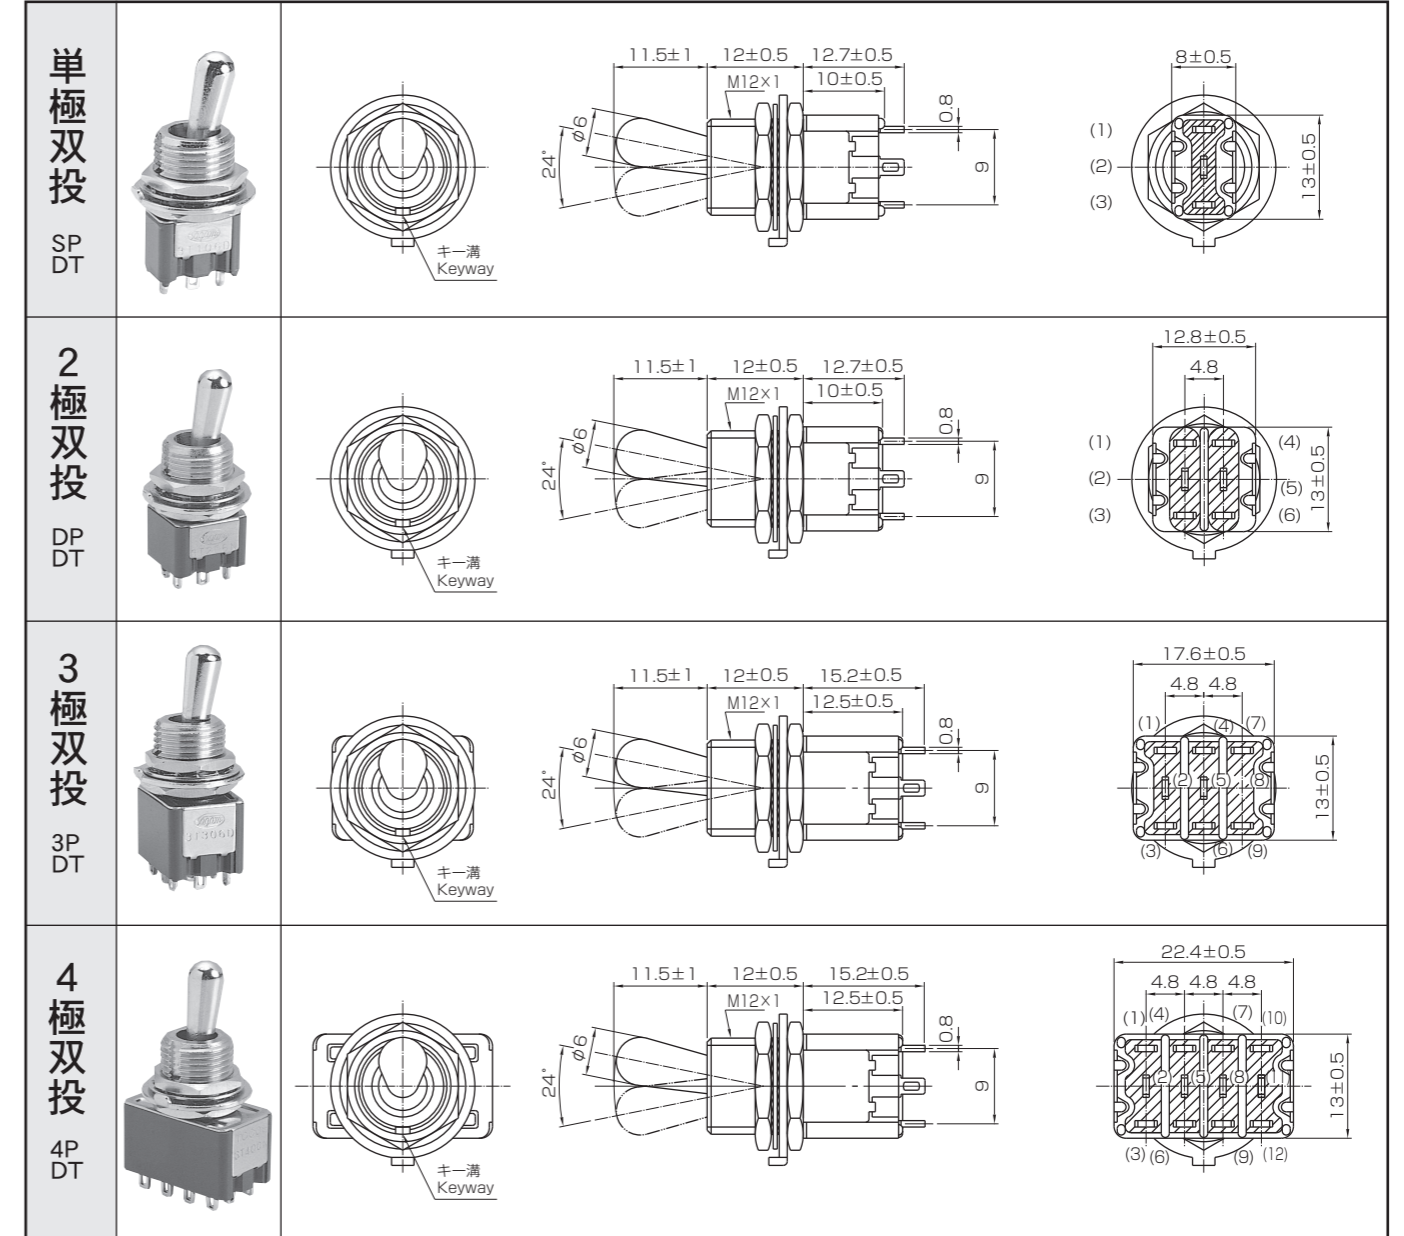

**G**

**P/C**

シリーズ名  
Series Code

操作部形状  
Actuator Shape

極数  
Number of Poles

定格電流  
Current Rating

スイッチ特性  
Switching Function

メッキ  
Contact Plating

端子部形状  
Terminal Style

**特長** ジャンボタイプは超小形でありながら安定感のあるトグルスイッチの操作部を備えております。従ってパネル内部にスペース制限があり、特に乱暴に取扱われるセットに使用するのに適しております。

**Features** The 3TJ range of switches employs jumbo (large) and robust actuators in a miniature body. Suitable for use with equipment with limited space inside its panel, which might be subject to manual abuse.

# 3T

シリーズ  
Series

ジャンボ(J)タイプ超小形トグルスイッチ  
Jumbo Toggle Switches

標準付属部品 Standard		別売付属部品 Optional	
六角ナット Hex Nut	ロックリング Locking Ring	内歯付ワッシャー Lock Washer	丸ナット Knurled Face Nut
部品番号 1710003 M12x1	部品番号 1730003	部品番号 1720006	部品番号 1710006 M12x1
ニッケルメッキ Nickel-Plated	ニッケルメッキ Nickel-Plated	ニッケルメッキ Nickel-Plated	ニッケルメッキ Nickel-Plated