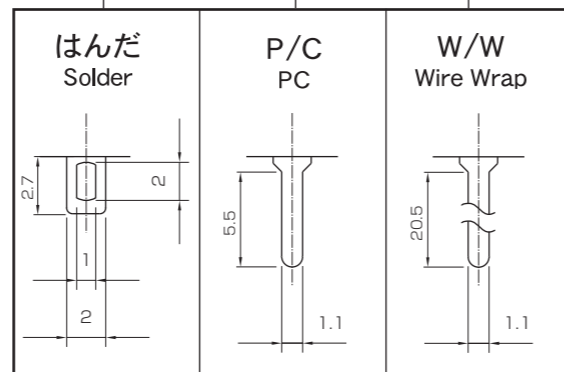

G

P/C

シリーズ名
Series Code

操作部形状
Actuator Shape

極数
Number of Poles

定格電流
Current Rating

スイッチ特性
Switching Function

メッキ
Contact Plating

端子部形状
Terminal Style

特長 ジャンボタイプは超小形でありながら安定感のあるトグルスイッチの操作部を備えております。従ってパネル内部にスペース制限があり、特に乱暴に取扱われるセットに使用するのに適しております。

Features The 3TJ range of switches employs jumbo (large) and robust actuators in a miniature body. Suitable for use with equipment with limited space inside its panel, which might be subject to manual abuse.

3T

シリーズ
Series

ジャンボ(J)タイプ超小形トグルスイッチ
Jumbo Toggle Switches

標準付属部品 Standard		別売付属部品 Optional	
六角ナット Hex Nut	ロックリング Locking Ring	内歯付ワッシャー Lock Washer	丸ナット Knurled Face Nut
部品番号 1710003 M12x1	部品番号 1730003	部品番号 1720006	部品番号 1710006 M12x1
ニッケルメッキ Nickel-Plated	ニッケルメッキ Nickel-Plated	ニッケルメッキ Nickel-Plated	ニッケルメッキ Nickel-Plated