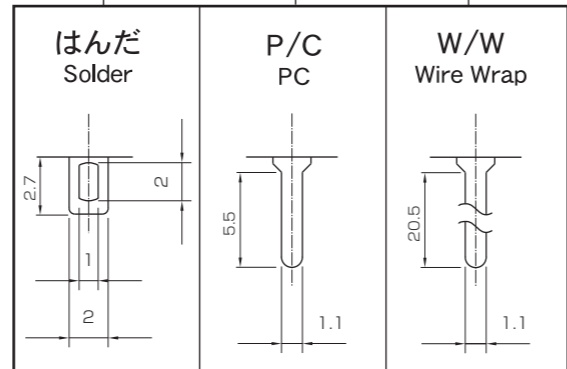

Terminal Style
 はんだ端子 Solder PC端子(P/C) PC ワイヤラップ端子(W/W)=単極、2極、3極、4極/pole Wire Wrap

回路 Circuit	スイッチ特性 Switching Function			品名 Part No.	定格電流 Current Rating	接続端子番号 Connecting Terminal		
単極 双投 SP DT	ON	—	ON	3TJ100DG	50mA28V DC	2-3	—	1-2
	ON	OFF	ON	3TJ100EG				
	ON	—	(ON)	3TJ100FG				
	(ON)	OFF	(ON)	3TJ100GG				
	ON	OFF	(ON)	3TJ100HG				
2極 双投 DP DT	ON	—	ON	3TJ200NG	50mA28V DC	2-3 5-6	—	1-2 4-5
	ON	OFF	ON	3TJ200PG				
	ON	—	(ON)	3TJ200RG				
	(ON)	OFF	(ON)	3TJ200SG				
	ON	OFF	(ON)	3TJ200TG				
3極 双投 3P DT	ON	—	ON	3TJ300DG	50mA28V DC	2-3 5-6 8-9	—	1-2 4-5 7-8
	ON	OFF	ON	3TJ300EG				
	ON	—	(ON)	3TJ300FG				
	(ON)	OFF	(ON)	3TJ300GG				
	ON	OFF	(ON)	3TJ300HG				
4極 双投 4P DT	ON	—	ON	3TJ400NG	50mA28V DC	2-3 5-6 8-9 11-12	—	1-2 4-5 7-8 10-11
	ON	OFF	ON	3TJ400PG				
	ON	—	(ON)	3TJ400RG				
	(ON)	OFF	(ON)	3TJ400SG				
	ON	OFF	(ON)	3TJ400TG				

(ON)はモーメンタリー
(On):Momentary

特長 超微小電流専用ジャンボタイプは超小形でありながら安定感のあるトグルスイッチの操作部を備えています。従ってパネル内部にスペース制限があり、特に乱暴に取扱われるセットに使用するのに適しております。接触機構はクリップ方式にし、接点部には金メッキを施し経時変化や、硫化ガス等による接触部の汚損が少なく、接触抵抗が安定しています。

Features The 3TJ00 range of dry circuit switches employs jumbo (large) and robust actuators in miniature bodies suitable for use with equipment which may be abused or where space inside its panel is limited. The unique Clip Contact mechanism and gold-plated contacts ensure stable contact resistance even against change with time or sulfide or other corrosive gases.

単極 双投 SP DT				
2極 双投 DP DT				
3極 双投 3P DT				
4極 双投 4P DT				

標準付属部品 Standard			別売付属部品 Optional
六角ナット Hex Nut	ロックリング Locking Ring	内歯付ワッシャー Lock Washer	丸ナット Knurled Face Nut
部品番号 1710003	部品番号 1730003	部品番号 1720006	部品番号 1710006
			
ニッケルメッキ Nickel-Plated	ニッケルメッキ Nickel-Plated	ニッケルメッキ Nickel-Plated	ニッケルメッキ Nickel-Plated